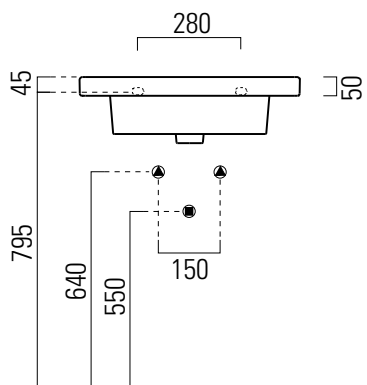

## 60×50

Lavabo / Washbasin  
60×50 cm  
18,1 kg  
6,5 lt

LAVABO con foro troppopieno monoforo, predisposto per rubinetteria triforo. Installazione a sospensione o ad incasso.

WASHBASIN with overflow, one taphole predisposed for three taphole fittings. Wall hung or built in installation.

Colori - Colours	Codici - Codes	Fori - Tapholes
<input type="radio"/> Bianco lucido - White glossy	8683111	monoforo / one taphole fitting

520x460 Taglio del mobile per installazione a incasso.  
520x460 Furniture cut for built-in basin installation in basin installation.