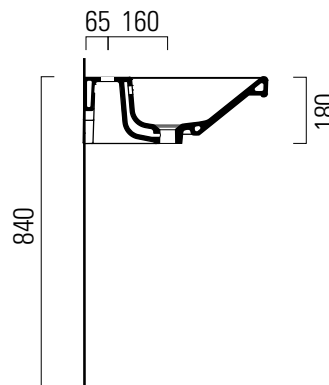

## 60×50

Lavabo / Washbasin  
60×50 cm  
18,1 kg  
6,5 lt

LAVABO con foro troppopieno monoforo, predisposto per rubinetteria triforo. Installazione a sospensione o ad incasso.

WASHBASIN with overflow, one taphole predisposed for three taphole fittings. Wall hung or built in installation.

Colori - Colours	Codici - Codes	Fori - Tapholes
<input type="radio"/> Bianco lucido - White glossy	8683111	monoforo / one taphole fitting

520x460 Taglio del mobile per installazione a incasso.  
520x460 Furniture cut for built-in basin installation in basin installation.