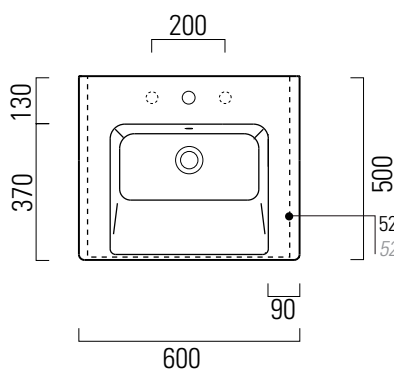

## 60×50

Lavabo / Washbasin  
60×50 cm  
18,1 kg  
6,5 lt

LAVABO con foro troppopieno monoforo, predisposto per rubinetteria triforo. Installazione a sospensione o ad incasso.

WASHBASIN with overflow, one taphole predisposed for three taphole fittings. Wall hung or built in installation.

Colori - Colours	Codici - Codes	Fori - Tapholes
<input type="radio"/> Bianco lucido - White glossy	8683111	monoforo / one taphole fitting

520x460 Taglio del mobile per installazione a incasso.  
520x460 Furniture cut for built-in basin installation in basin installation.