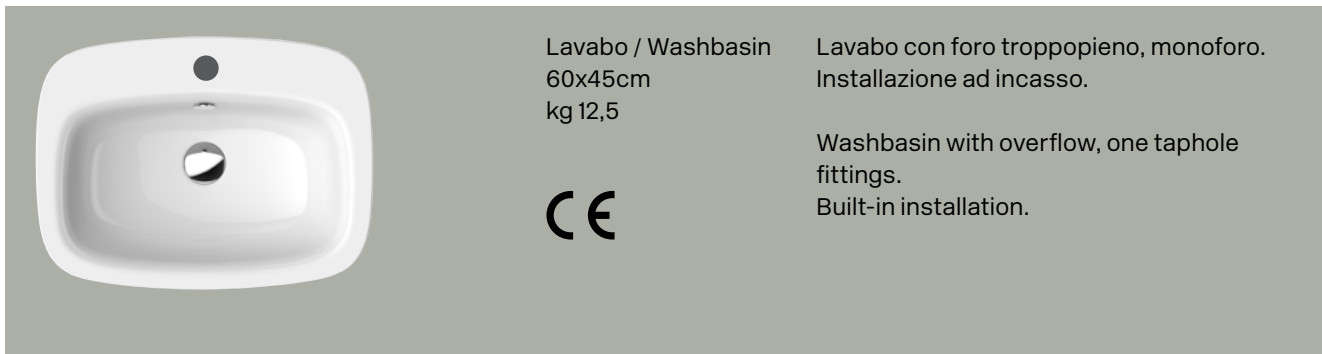

# Sand

60x45

Lavabo / Washbasin  
60x45cm  
kg 12,5

Lavabo con foro troppopieno, monoforo.  
Installazione ad incasso.

Washbasin with overflow, one taphole fittings.  
Built-in installation.

Colori - Colours	Codici - Codes	Fori - Tapholes
○ Bianco lucido - White glossy	9033 111	-