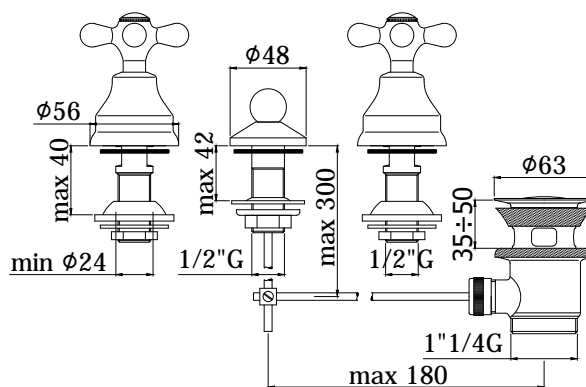

COLLEZIONE

iris-viola

IMMAGINE PRODOTTO

DISEGNO TECNICO

DESCRIZIONE

Batteria bidet completa di:

- attacchi 1/2" G

ART.

IRV 112 . . / VLV 112 . .
con scarico automatico 1" G

IRV 116 . . / VLV 116 . .
con scarico automatico 1" 1/4 G

FINITURE

IRV

- CR - cromo
- CO - cromo + gold finish
- CC - colore + cromo
- CG - colore + gold finish
- GF - gold finish
- BR - bronzato
- RM - ramato

VLV

- CR - cromo
- CO - cromo + gold finish
- CC - colore + cromo
- CG - colore + gold finish
- GF - gold finish
- BR - bronzato
- RM - ramato

DOCUMENTAZIONE

ISTRUZIONI
INSTALLAZIONE

PAGINA PRODOTTO

www.paffoni.it