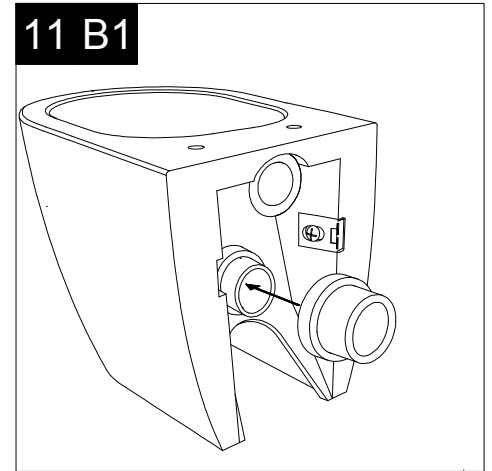

Guida all'istallazione dei vasi a pavimento con kit di fissaggio a parete nascosto (cod. ACS51)

Serie: LIKE - BRIO - TOUCH - FLUT - SPEED

Installation guide for floor standing wc's with wall hidden fixing kit (cod. ACS51)

Serie: LIKE - BRIO - TOUCH - FLUT - SPEED

②

4