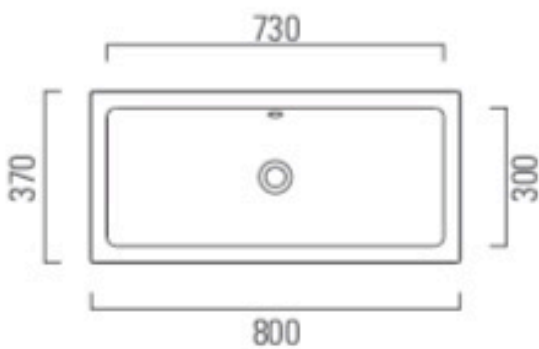

LAVABO SOTTOPIANO/SEMINCASSO QUADRO 80x37

Lavabo con foro troppopieno senza foro rubinetteria

Taglio sul mobile installazione incasso
Furniture's cut built-in installation

Taglio sul mobile installazione sottopiano
Furniture's cut under-counter installation