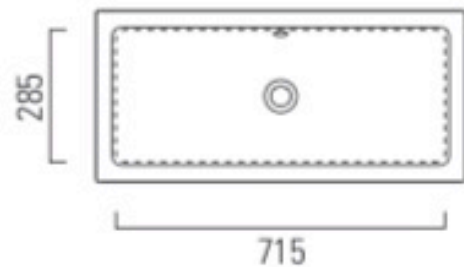

LAVABO SOTTOPIANO/SEMINCASSO QUADRO 80x37

Lavabo con foro troppopieno senza foro rubinetteria

Taglio sul mobile installazione incasso
Furniture's cut built-in installation

Taglio sul mobile installazione sottopiano
Furniture's cut under-counter installation