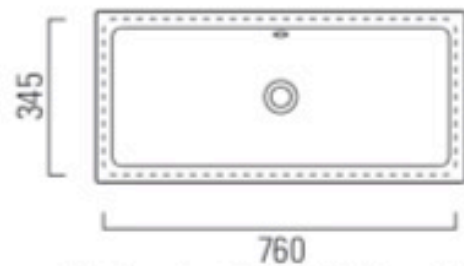

LAVABO SOTTOPIANO/SEMINCASSO QUADRO 80x37

Lavabo con foro troppopieno senza foro rubinetteria

Taglio sul mobile installazione incasso
Furniture's cut built-in installation

Taglio sul mobile installazione sottopiano
Furniture's cut under-counter installation