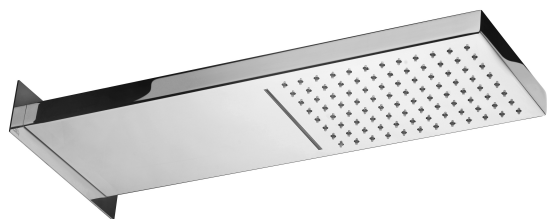

# soffioni - shower heads

IMMAGINE PRODOTTO

DISEGNO TECNICO

DESCRIZIONE

Soffione CASCADE " Rettangolare" in metallo:

- anticalcare
- doppio getto
- con attacchi 1/2"G

ART.

**ZSOF 099**

530x160mm

- (2 entrate)

**ZSOF 126**

Piastra rettangolare per artt. ZSOF098-099

FINITURE

**ZSOF**

- CR - cromo
- BO - bianco opaco
- NO - nero opaco
- ST - finitura steel looking
- HG - finitura HONEY GOLD
- HGSP - finitura HONEY GOLD SPAZZOLATO