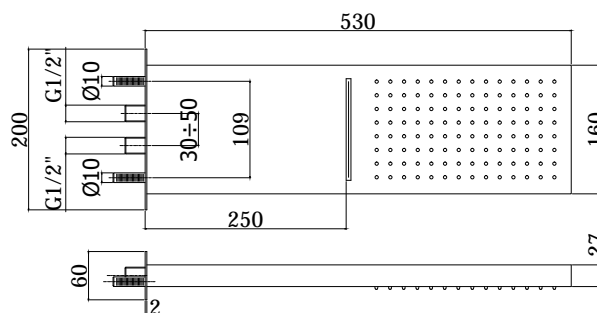

# soffioni - shower heads

IMMAGINE PRODOTTO

DISEGNO TECNICO

DESCRIZIONE

Soffione CASCADE " Rettangolare" in metallo:

- anticalcare
- doppio getto
- con attacchi 1/2"G

ART.

**ZSOF 099**

530x160mm

- (2 entrate)

**ZSOF 126**

Piastra rettangolare per artt. ZSOF098-099

FINITURE

**ZSOF**

- CR - cromo
- BO - bianco opaco
- NO - nero opaco
- ST - finitura steel looking
- HG - finitura HONEY GOLD
- HGSP - finitura HONEY GOLD SPAZZOLATO