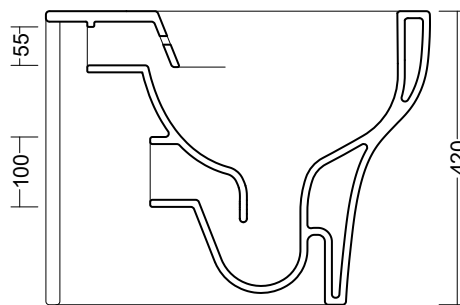

ONE

Art. ONEWCRIM01
WC Rimless ONE TRASLATO

Art. ONEWCBIRIM01
Vaso/Bidet Rimless ONE TRASLATO

da 60 a 130

Art. Curva di scarico a suolo a 90°
Cod. CTL21172

140

Art. Curva di scarico a suolo "S"
Cod. CTS21140

da 160 a 210

Art. Curva Traslata di scarico a suolo
Cod. CTS21150