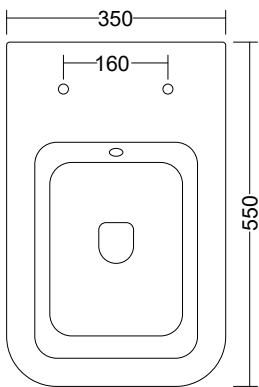

ONE

Art. ONEWCRIM01
WC Rimless ONE TRASLATO

Art. ONEWCBIRIM01
Vaso/Bidet Rimless ONE TRASLATO

da 60 a 130

Art. Curva di scarico a suolo a 90°
Cod. CTL21172

140

Art. Curva di scarico a suolo "S"
Cod. CTS21140

da 160 a 210

Art. Curva Traslata di scarico a suolo
Cod. CTS21150