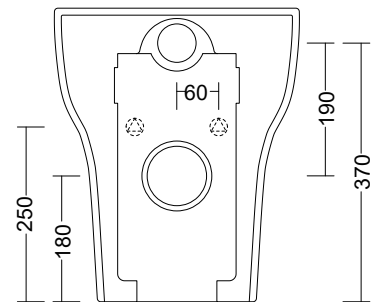

ONE

Art. ONEWCRIM01
WC Rimless ONE TRASLATO

Art. ONEWCBIRIM01
Vaso/Bidet Rimless ONE TRASLATO

da 60 a 130

Art. Curva di scarico a suolo a 90°
Cod. CTL21172

140

Art. Curva di scarico a suolo "S"
Cod. CTS21140

da 160 a 210

Art. Curva Traslata di scarico a suolo
Cod. CTS21150