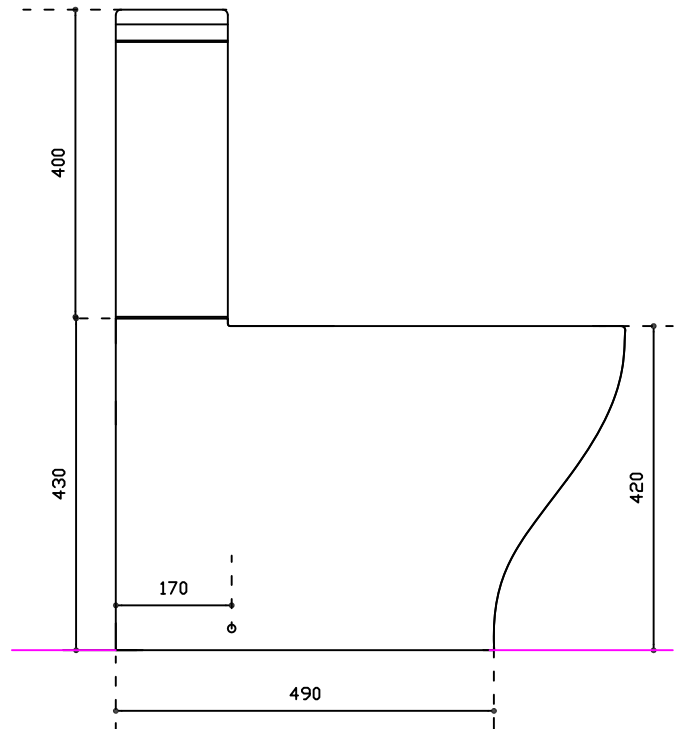

# GALASSIA Italy

Art. 7217 Vaso monoblocco universale serie Eden cm 66. Peso 30kg

Art. 7218 cassetta ceramica da combinarsi con mecc. doppio flusso art. 9010

Peso Kg 11

Vista dall'alto  
Top View  
Vista desde arriba  
Vue du haut

Vista posteriore  
Rear view  
Vista posterior  
Vue en arrière

Sezione  
Section  
Sección  
Sectiion

Vista laterale  
Lateral View  
Vista lateral  
Vue latérale

**Galassia S.p.a.**

Zona Industriale Loc. Pantalone  
01030 Corchiano (VT) - Italia  
www.ceramicagalassia.com