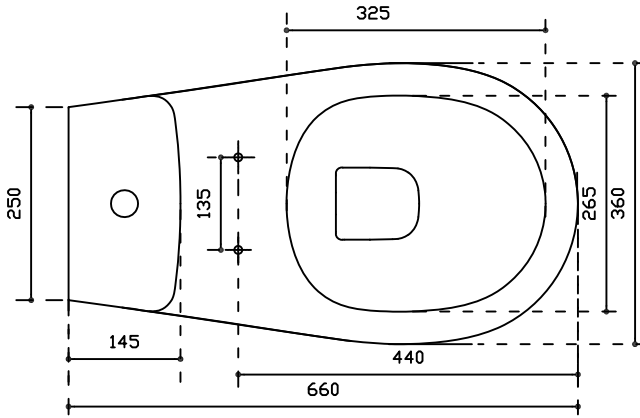

# GALASSIA Italy

Art. 7217 Vaso monoblocco universale serie Eden cm 66. Peso 30kg

Art. 7218 cassetta ceramica da combinarsi con mecc. doppio flusso art. 9010

Peso Kg 11

Vista dall'alto  
Top View  
Vista desde arriba  
Vue du haut

Vista posteriore  
Rear view  
Vista posterior  
Vue en arrière

Sezione  
Section  
Sección  
Sectiion

Vista laterale  
Lateral View  
Vista lateral  
Vue latérale

**Galassia S.p.a.**

Zona Industriale Loc. Pantalone  
01030 Corchiano (VT) - Italia  
www.ceramicagalassia.com