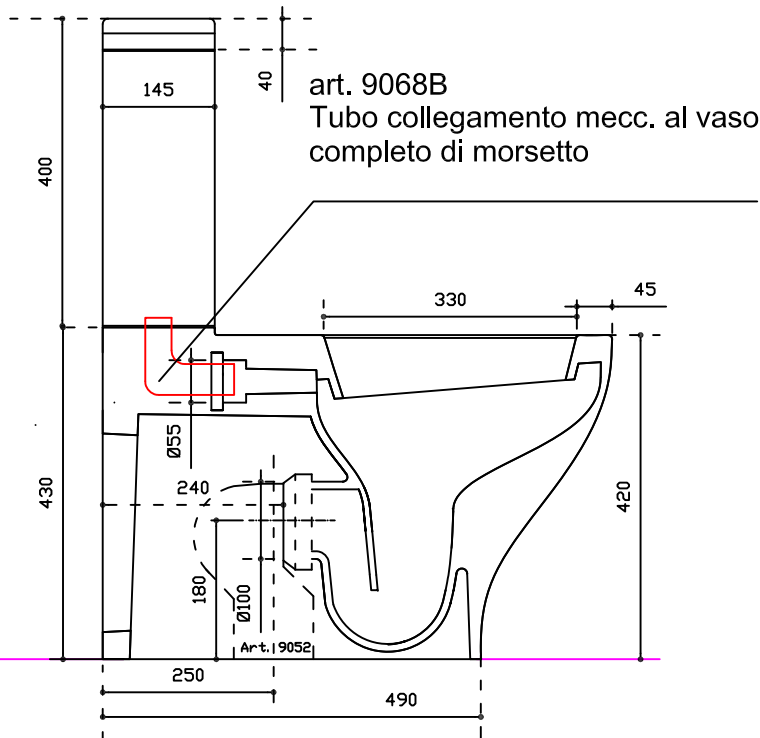

# GALASSIA Italy

Art. 7217 Vaso monoblocco universale serie Eden cm 66. Peso 30kg

Art. 7218 cassetta ceramica da combinarsi con mecc. doppio flusso art. 9010

Peso Kg 11

Vista dall'alto  
Top View  
Vista desde arriba  
Vue du haut

Vista posteriore  
Rear view  
Vista posterior  
Vue en arrière

Sezione  
Section  
Sección  
Sectiion

Vista laterale  
Lateral View  
Vista lateral  
Vue latérale

**Galassia S.p.a.**

Zona Industriale Loc. Pantalone  
01030 Corchiano (VT) - Italia  
www.ceramicagalassia.com