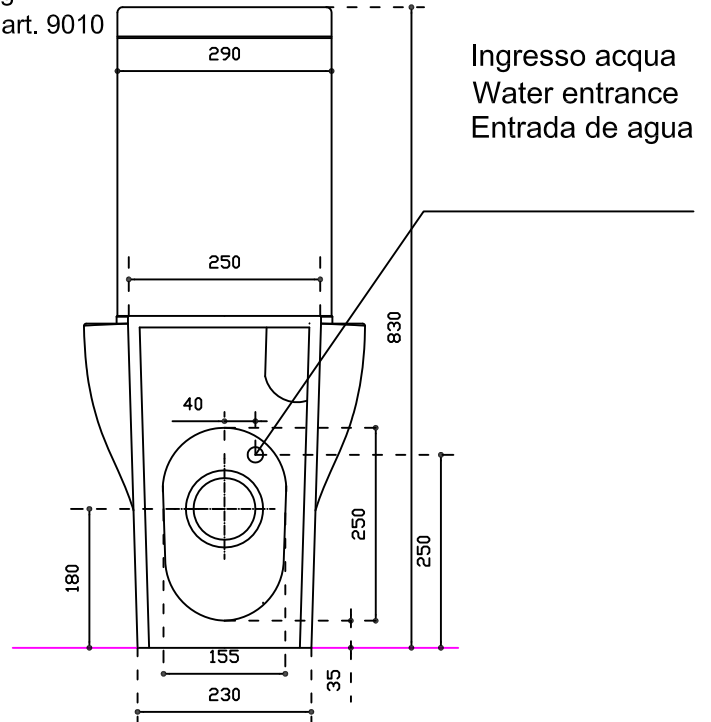

# GALASSIA Italy

Art. 7217 Vaso monoblocco universale serie Eden cm 66. Peso 30kg

Art. 7218 cassetta ceramica da combinarsi con mecc. doppio flusso art. 9010

Peso Kg 11

Vista dall'alto  
Top View  
Vista desde arriba  
Vue du haut

Vista posteriore  
Rear view  
Vista posterior  
Vue en arrière

Sezione  
Section  
Sección  
Sectiion

Vista laterale  
Lateral View  
Vista lateral  
Vue latérale

**Galassia S.p.a.**

Zona Industriale Loc. Pantalone  
01030 Corchiano (VT) - Italia  
www.ceramicagalassia.com